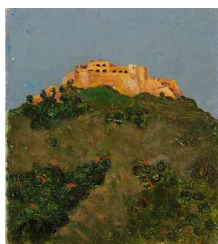

(56) Forte di Oran / olio su tavoletta / cm. 23 x 20.5 / 1929 / Fr. 3'000.--